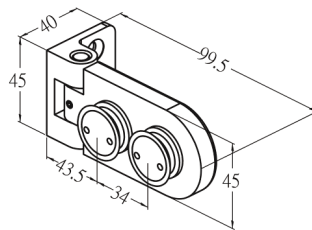

PC BN

FH 203C