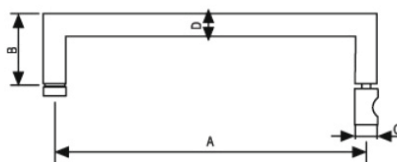

## TB 800

PC

Glasbohrung/  
Glasshole: 10 mm

	in mm		
	A	B	C
TB 800 - 457	457	60	19x19
TB 800 - 610	610	60	19x19

## TB 801

PC

Glasbohrung/  
Glasshole: 10 mm

	in mm			
	A	B	C	D
TB 801 - 457	457	60	19x19	19x19
TB 801 - 610	610	60	19x19	19x19

## SP 800

L = 610 mm

BN

L = 305 mm

PC

BN

Glasbohrung/  
Glasshole: 10 mm

	in mm		
	A	B	C
SP 800 - 305	305	60	19x19
SP 800 - 610	610	60	19x19