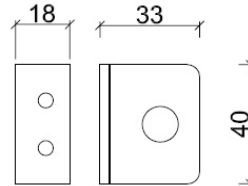

**Dusch-Verstrebungen aus Glas/
Shower support made from glass**

1

SBA-G-W

PC