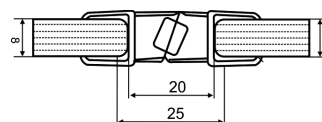

WS F8

WS F9

WS F10

Länge 250 cm für 8 oder 10 mm Glas/
Length 250 cm for 8 or 10 mm glass

Magnetdichtungen/ Magnetic seal

Länge 200 und 250 cm für 6 und 8 mm Glas/ Length 200 and 250 cm for 6 and 8mm glass
Länge 250 cm für 10 mm Glas/ Length 250 cm for 10 mm glass

MS 608-3

MS 608-4

MS 608-5

MS 608-6