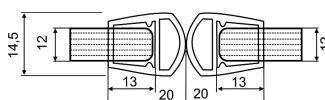

Dichtungen/ Water stopper

Standard

Länge 200 und 250 cm für 6 und 8 mm Glas/ Length 200 and 250 cm for 6 and 8mm glass

Länge 250 cm für 10 mm Glas/ Length 250 cm for 10 mm glass

F1 - F7: Länge 300 cm für 10 und 12 mm Glas /Length 300 cm for 10 and 12 mm glass

1

WS F1

WS F4

WS F5

WS F6

WS F7