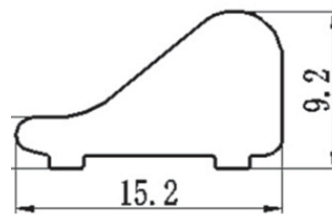

SG-Wave

PC

BN

Neues verbessertes Design