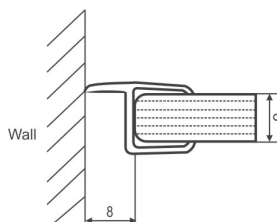

Dichtungen/ Water stopper

Standard

Länge 200 und 250 cm für 6 und 8 mm Glas/ Length 200 and 250 cm for 6 and 8mm glass

Länge 250 cm für 10 mm Glas/ Length 250 cm for 10 mm glass

F1 - F7: Länge 300 cm für 10 und 12 mm Glas /Length 300 cm for 10 and 12 mm glass

1

WS F1