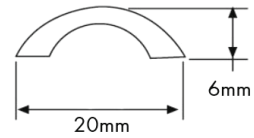

Schwallschutz/ Splash guard

Länge: 2000 mm/ Length: 2000 mm

SG-Round

PC