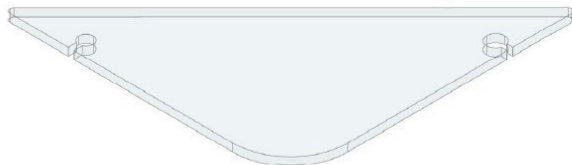

**Dusch-Verstrebungen aus Glas/  
Shower support made from glass**

1

**SBA-G-W**

PC

**SBA-G-G**

PC

**SBA-G-GLASS**

ESG Float 8mm, Kanten poliert/  
Float tempered glass 8 mm, edges polished

## Handtuchhalter - Duschtürgriffe/ Towel bars - Shower handles

**SP 701**

PC BN

Glasbohrung/  
Glasshole: 14 mm

**SP 702**

PC BN

Glasbohrung/  
Glasshole: 14 mm

**TB 701**