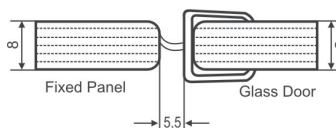

Dichtungen/ Water stopper

Standard

Länge 200 und 250 cm für 6 und 8 mm Glas/ Length 200 and 250 cm for 6 and 8mm glass

Länge 250 cm für 10 mm Glas/ Length 250 cm for 10 mm glass

F1 - F7: Länge 300 cm für 10 und 12 mm Glas /Length 300 cm for 10 and 12 mm glass

1

WS F1

WS F4

WS F5

WS F6

WS F7