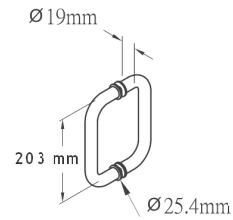

## Handtuchhalter - Duschtürgriffe/ Towel bars - Shower handles

**SP 701**

PC BN

Glasbohrung/  
Glasshole: 14 mm

**SP 702**

PC BN

Glasbohrung/  
Glasshole: 14 mm

**TB 701**

PC BN

Glasbohrung/  
Glasshole: 14 mm

**TB 702**

PC BN

Glasbohrung/  
Glasshole: 14 mm

## SP 800

L = 610 mm

BN

L = 305 mm

PC

BN

Glasbohrung/  
Glasshole: 10 mm

	in mm		
	A	B	C
SP 800 - 305	305	60	19x19
SP 800 - 610	610	60	19x19

#### WS F7

**WS F8**

**WS F9**

**WS F10**

Länge 250 cm für 8 oder 10 mm Glas/  
Length 250 cm for 8 or 10 mm glass

**Magnetdichtungen/ Magnetic seal**

Länge 200 und 250 cm für 6 und 8 mm Glas/ Length 200 and 250 cm for 6 and 8mm glass  
Länge 250 cm für 10 mm Glas/ Length 250 cm for 10 mm glass