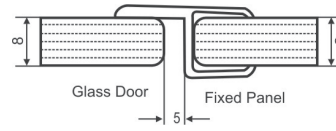

#### WS F7

**WS F8**

**WS F9**

**WS F10**

Länge 250 cm für 8 oder 10 mm Glas/  
Length 250 cm for 8 or 10 mm glass

**Magnetdichtungen/ Magnetic seal**

Länge 200 und 250 cm für 6 und 8 mm Glas/ Length 200 and 250 cm for 6 and 8mm glass  
Länge 250 cm für 10 mm Glas/ Length 250 cm for 10 mm glass