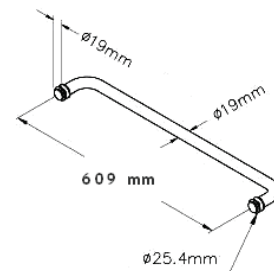

## Handtuchhalter - Duschtürgriffe/ Towel bars - Shower handles

**SP 701**

PC BN

Glasbohrung/  
Glasshole: 14 mm

**SP 702**

PC BN

Glasbohrung/  
Glasshole: 14 mm

**TB 701**

PC BN

Glasbohrung/  
Glasshole: 14 mm

**TB 702**

PC BN

Glasbohrung/  
Glasshole: 14 mm

## TB 800

PC

Glasbohrung/  
Glasshole: 10 mm

	in mm		
	A	B	C
TB 800 - 457	457	60	19x19
TB 800 - 610	610	60	19x19

## SP 800

L = 610 mm

BN

L = 305 mm

PC

BN

Glasbohrung/  
Glasshole: 10 mm

	in mm		
	A	B	C
SP 800 - 305	305	60	19x19
SP 800 - 610	610	60	19x19