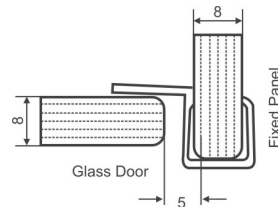

#### WS F7

**WS F8**

**WS F9**

**WS F10**

Länge 250 cm für 8 oder 10 mm Glas/  
Length 250 cm for 8 or 10 mm glass

**Magnetdichtungen/ Magnetic seal**

Länge 200 und 250 cm für 6 und 8 mm Glas/ Length 200 and 250 cm for 6 and 8mm glass  
Länge 250 cm für 10 mm Glas/ Length 250 cm for 10 mm glass