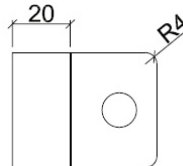

**Dusch-Verstrebungen aus Glas/
Shower support made from glass**

1

SBA-G-W

PC

SBA-G-G

PC

SBA-G-GLASS

ESG Float 8mm, Kanten poliert/
Float tempered glass 8 mm, edges polished

SBA-G-GLASS OPTIWHITE

ESG Float extraweiß 8mm, Kanten poliert/
Float optiwhite tempered glass 8 mm, edges polished