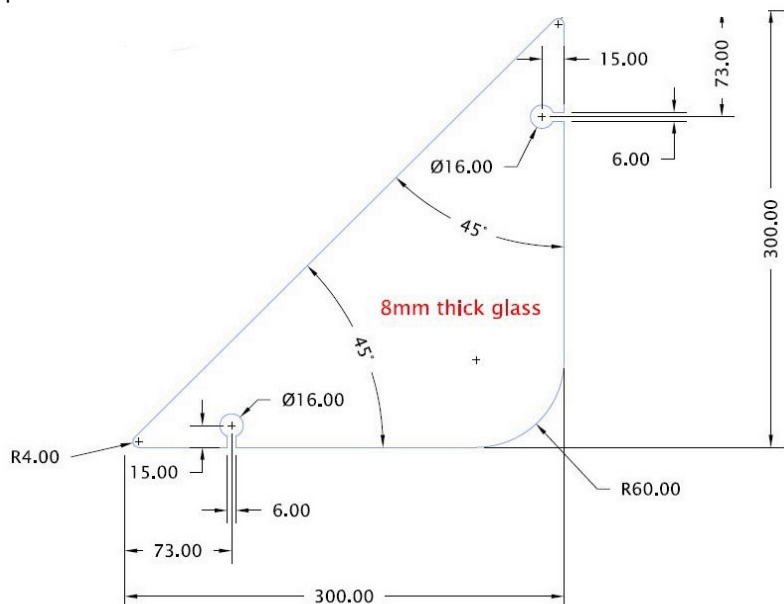

SBA-G-GLASS OPTIWHITE

ESG Float extraweiß 8mm, Kanten poliert/
Float optiwhite tempered glass 8 mm, edges polished