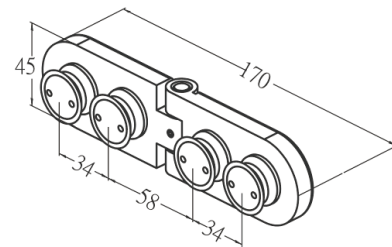

**Flächenbündige Duschtürbeschläge/
Countersink mounted shower hinges**

1

FH 201C

PC BN

FH 202C

PC BN

FH 203C

PC BN

Glass Cut Outs

**FH 201C
FH 202C**