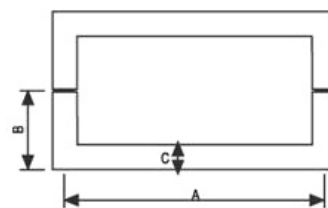

## TB 801

PC

Glasbohrung/  
Glasshole: 10 mm

	in mm			
	A	B	C	D
TB 801 - 457	457	60	19x19	19x19
TB 801 - 610	610	60	19x19	19x19

## SP 800

L = 610 mm

BN

L = 305 mm

PC

BN

Glasbohrung/  
Glasshole: 10 mm

	in mm		
	A	B	C
SP 800 - 305	305	60	19x19
SP 800 - 610	610	60	19x19