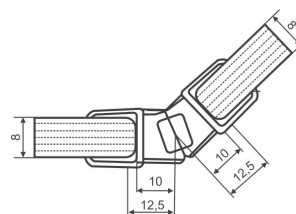

WS F8

WS F9

WS F10

Länge 250 cm für 8 oder 10 mm Glas/
Length 250 cm for 8 or 10 mm glass

Magnetdichtungen/ Magnetic seal

Länge 200 und 250 cm für 6 und 8 mm Glas/ Length 200 and 250 cm for 6 and 8mm glass
Länge 250 cm für 10 mm Glas/ Length 250 cm for 10 mm glass

MS 608-3

MS 608-4

MS 608-5

MS 608-6