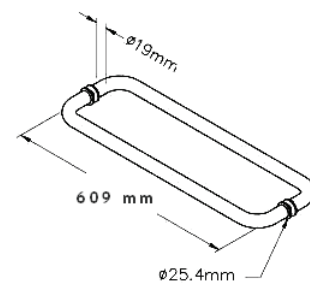

## Handtuchhalter - Duschtürgriffe/ Towel bars - Shower handles

**SP 701**

PC BN

Glasbohrung/  
Glasshole: 14 mm

**SP 702**

PC BN

Glasbohrung/  
Glasshole: 14 mm

**TB 701**

PC BN

Glasbohrung/  
Glasshole: 14 mm

**TB 702**

PC BN

Glasbohrung/  
Glasshole: 14 mm

## TB 800

PC

Glasbohrung/  
Glasshole: 10 mm

	in mm		
	A	B	C
TB 800 - 457	457	60	19x19
TB 800 - 610	610	60	19x19

## TB 801

PC

Glasbohrung/  
Glasshole: 10 mm

	in mm			
	A	B	C	D
TB 801 - 457	457	60	19x19	19x19
TB 801 - 610	610	60	19x19	19x19