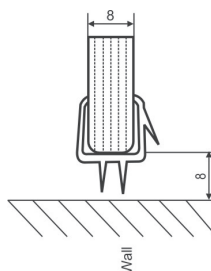

Dichtungen/ Water stopper

Standard

Länge 200 und 250 cm für 6 und 8 mm Glas/ Length 200 and 250 cm for 6 and 8mm glass

Länge 250 cm für 10 mm Glas/ Length 250 cm for 10 mm glass

F1 - F7: Länge 300 cm für 10 und 12 mm Glas /Length 300 cm for 10 and 12 mm glass

1

WS F1

WS F4

WS F5

WS F6

WS F7