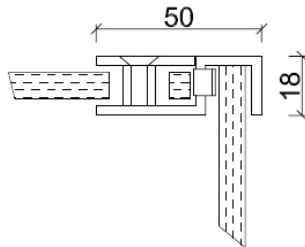

**Dusch-Verstrebungen aus Glas/  
Shower support made from glass**

1

**SBA-G-W**

PC

**SBA-G-G**

PC

**SBA-G-GLASS**

ESG Float 8mm, Kanten poliert/  
Float tempered glass 8 mm, edges polished

## Handtuchhalter - Duschtürgriffe/ Towel bars - Shower handles

**SP 701**

PC BN

Glasbohrung/  
Glasshole: 14 mm

**SP 702**

PC BN

Glasbohrung/  
Glasshole: 14 mm

**TB 701**

## SP 800

L = 610 mm

BN

L = 305 mm

PC

BN

Glasbohrung/  
Glasshole: 10 mm

	in mm		
	A	B	C
SP 800 - 305	305	60	19x19
SP 800 - 610	610	60	19x19

### Standard

Länge 200 und 250 cm für 6 und 8 mm Glas/ Length 200 and 250 cm for 6 and 8mm glass

Länge 250 cm für 10 mm Glas/ Length 250 cm for 10 mm glass

F1 - F7: Länge 300 cm für 10 und 12 mm Glas /Length 300 cm for 10 and 12 mm glass