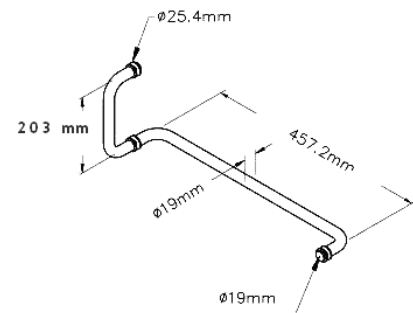

## Handtuchhalter - Duschtürgriffe/ Towel bars - Shower handles

**SP 701**

PC BN

Glasbohrung/  
Glasshole: 14 mm

**SP 702**

PC BN

Glasbohrung/  
Glasshole: 14 mm

**TB 701**

PC BN

Glasbohrung/  
Glasshole: 14 mm

**TB 702**

PC BN

Glasbohrung/  
Glasshole: 14 mm

## TB 800

PC

Glasbohrung/  
Glasshole: 10 mm

	in mm		
	A	B	C
TB 800 - 457	457	60	19x19
TB 800 - 610	610	60	19x19

## SP 800

L = 610 mm

BN

L = 305 mm

PC

BN

Glasbohrung/  
Glasshole: 10 mm

	in mm		
	A	B	C
SP 800 - 305	305	60	19x19
SP 800 - 610	610	60	19x19