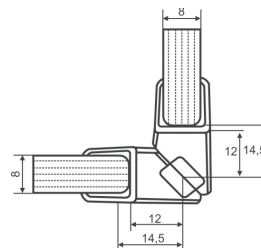

WS F8

WS F9

WS F10

Länge 250 cm für 8 oder 10 mm Glas/
Length 250 cm for 8 or 10 mm glass

Magnetdichtungen/ Magnetic seal

Länge 200 und 250 cm für 6 und 8 mm Glas/ Length 200 and 250 cm for 6 and 8mm glass
Länge 250 cm für 10 mm Glas/ Length 250 cm for 10 mm glass

MS 608-3

MS 608-4

MS 608-5

MS 608-6